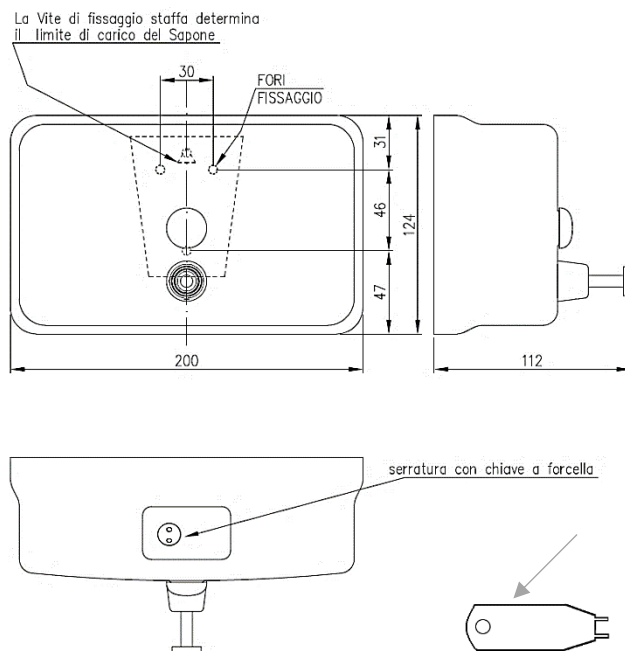

BLU7003

DISTRIBUTORE SAPONE LIQUIDO ORIZZONTALE

GAMMA

BLU7003C0020002	INOX AISI 304 LUCIDO	BLU7003S0020002	INOX AISI 304 SATINATO
-----------------	----------------------	-----------------	------------------------

VOCE CAPITOLATO

Distributore di sapone liquido orizzontale da parete realizzato in acciaio inox AISI 304, in finitura lucida o satinata; funzionamento con pulsante a pressione; dotato di finestra di controllo esaurimento sapone e coperchio per il rabbocco munito di sistema di sicurezza con chiusura a chiave tipo forcella in INOX 304.

CARATTERISTICHE TECNICHE

Azionamento	Pulsante a pressione manuale
Composizione	Acciaio INOX 304 sp 0.8 mm
Finitura	Lucido o satinato
Chiusura	Serratura a forcella
Dimensioni	124 x 200 x112 (tolleranze generali come da normative vigenti)
Capacità	1.25 litri
Sicurezza	Sistema di chiusura con chiave a forcella in INOX 304 (inserire la chiave e scorrere verso destra)